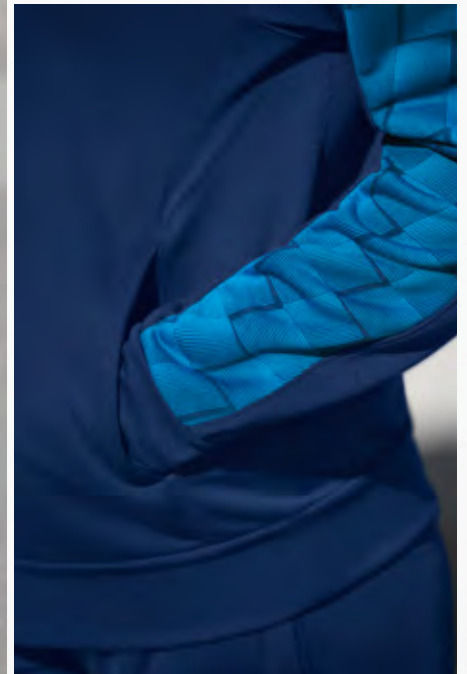

1102312
slate grey

STYLISCHES DESIGN AN DEN ÄRMELN MIT 3D EFFEKT

INGEARBEITETE KÄNGURUTASCHE

EVO STAR KAPUZENSWEAT

Bequemes Kapuzensweat für Sport und Alltag.

- Weiches Funktionsmaterial
- Raglanschnitt und elastische Einsätze für volle Bewegungsfreiheit
- Eingearbeitete Kängurutasche
- Gefütterte Kapuze mit Kordelzug
- Breite Ribbündchen an Ärmel und Saum
- Stylishes Design an den Ärmeln mit 3D Effekt
- Kontrastfarbendes Piping an den Ärmeln
- Taillierter Schnitt