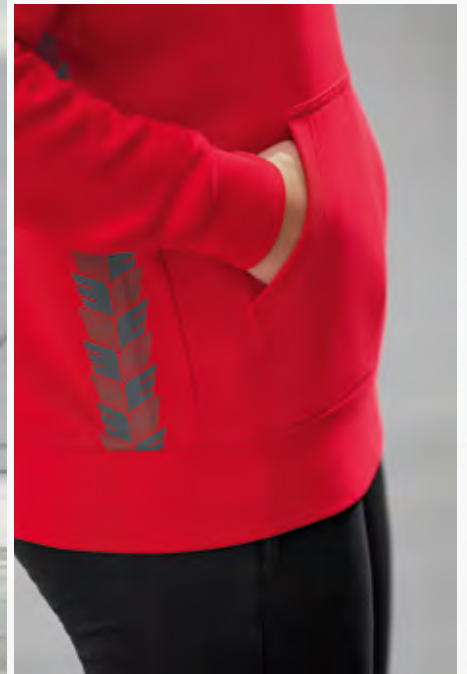

AUFGESETZTE KÄNGURUTASCHE

ESSENTIAL TEAM KAPUZENSWEAT

Ob beim Sport oder im Alltag, in dem leichten Hoodie macht jedes Team eine gute Figur.

- Weicher Baumwollmix
- Leichter Stretch für natürliche Bewegungsfreiheit
- Aufgesetzte Kängurutasche
- Kapuze mit Kordelzug
- Breite Ribbündchen an Ärmel und Saum
- Kindervariante ohne Kordelzug an der Kapuze
- ERIMA Schwingen-Print an der Seite
- Taillierter Schnitt

Material: 60% Baumwolle, 40% Polyester

Damen: Gr. 34-44 EUR 54,99*

ESSENTIAL TEAM SWEATHOSE

100% Komfort! Die Jogginghose ist dein Must-have für Sport und Alltag.

- Weicher Baumwollmix
- Leichter Stretch für natürliche Bewegungsfreiheit
- Elastischer Bund mit Kordelzug
- Seitliche Reißverschlusstaschen
- Schmale, elastische Bündchen am Beinabschluss
- Schmal zulaufende Passform
- ERIMA Schwingen-Print seitlich an der Wade

Material: 60% Baumwolle, 40% Polyester

Damen: Gr. 34-44 EUR 54,99*