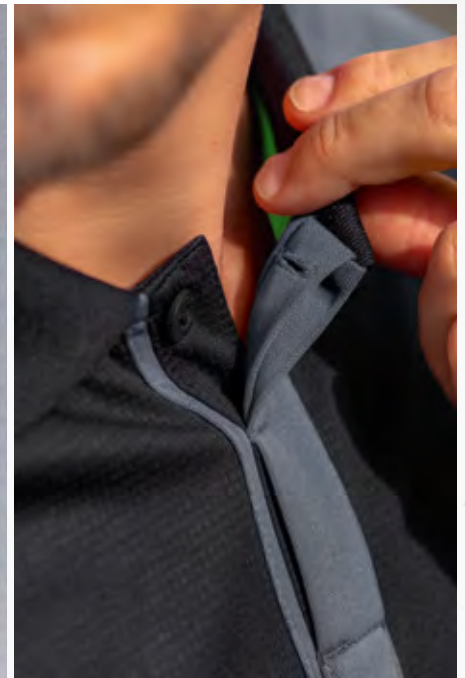

1102001
schwarz/silver grey

1102002
slate grey/silver grey

1102003
new navy/silver grey

1102004
schwarz/weiß

EUR 39,99*
EUR 44,99*

EUR 49,99*

EUR 32,99*
EUR 37,99*

POLOKRAGEN MIT VERDECKTER KNOPFLEISTE