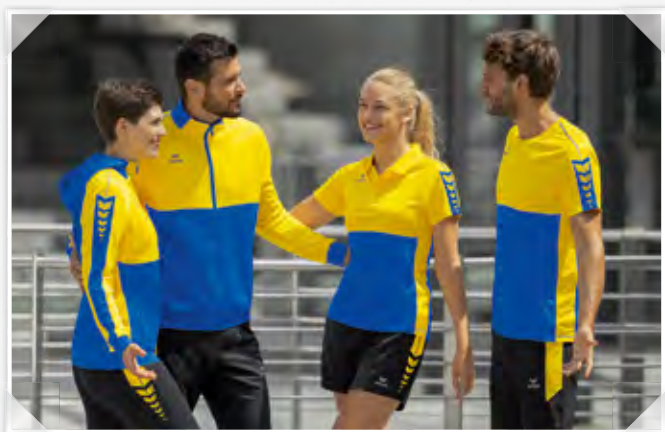

EUR 59,99*
EUR 64,99*

EUR 44,99*
EUR 49,99*

ERIMA SCHWINGEN-DESIGN AUF DER SCHULTER

STEHKRAGEN

SIX WINGS PRÄSENTATIONSJACKE

Dein Team im Mittelpunkt! Mit der Präsentations-
jacke bist du rund ums Training und im Alltag
sportlich unterwegs.