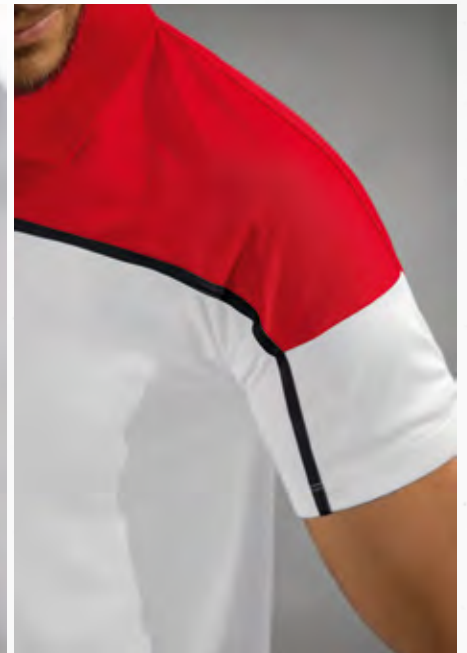

LEICHTES, SCHNELLTROCKNENDES FUNKTIONSMATERIAL FÜR EIN KÜHLES TRAGEGEFÜHL