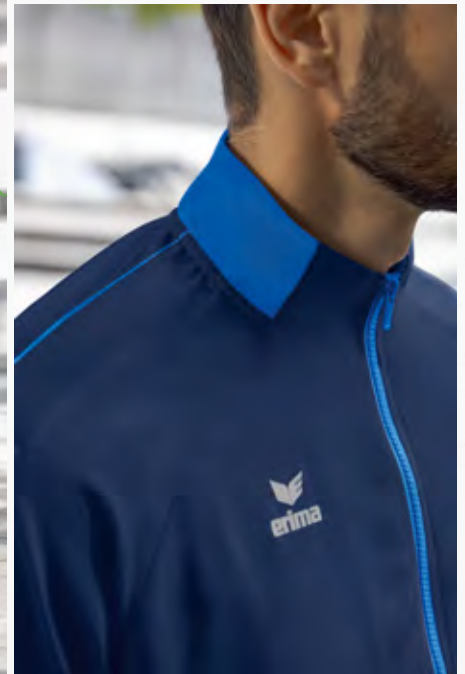

EUR 59,99*
EUR 64,99*

EUR 44,99*
EUR 49,99*

ERIMA SCHWINGEN-DESIGN AUF DER SCHULTER

STEHKRAGEN

SIX WINGS PRÄSENTATIONSJACKE

Dein Team im Mittelpunkt! Mit der Präsentations-
jacke bist du rund ums Training und im Alltag
sportlich unterwegs.