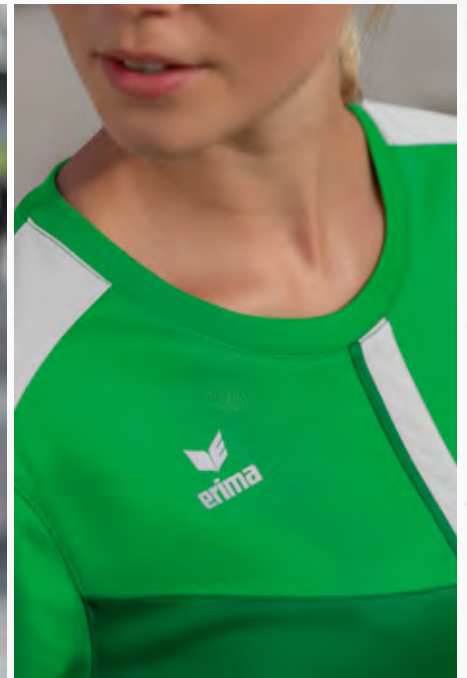

GERIPPTER RUNDHALSAUSSCHNITT