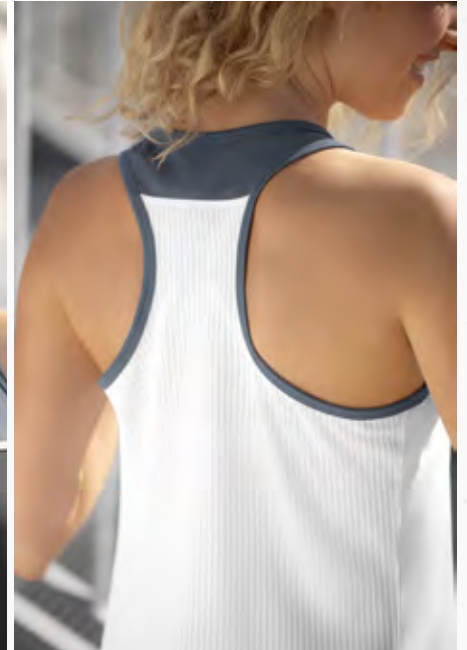

RÜCKSEITE AUS MESH-MATERIAL FÜR EIN IDEALES KÖRPERKLIMA