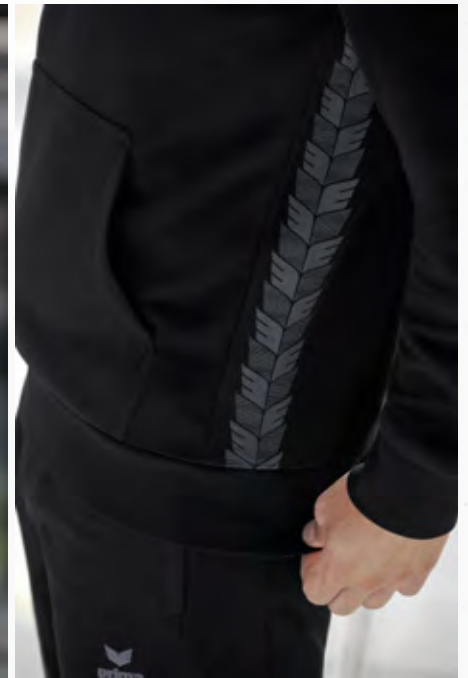

2032211
weiß/monument grey

2102201
schwarz/slate grey

2102202
new navy/slate grey

2102203
hellgrau melange/slate grey

EUR 49,99*
EUR 54,99*

EUR 49,99*
EUR 54,99*

ERIMA SCHWINGEN-PRINT AN DER SEITE

AUFGESETZTE KÄNGURUTASCHE