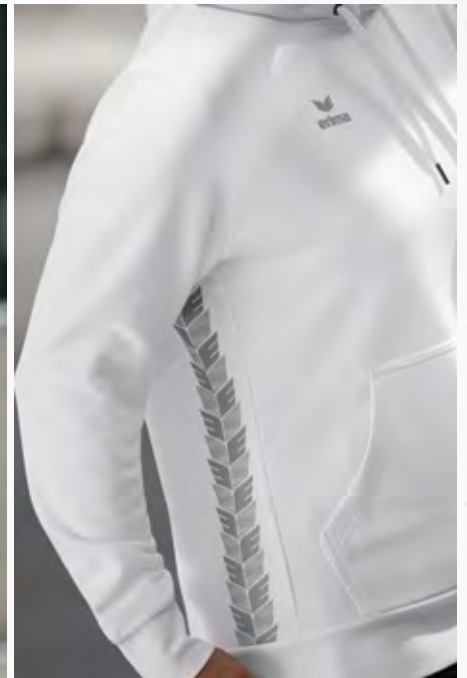

ERIMA SCHWINGEN-PRINT AN DER SEITE