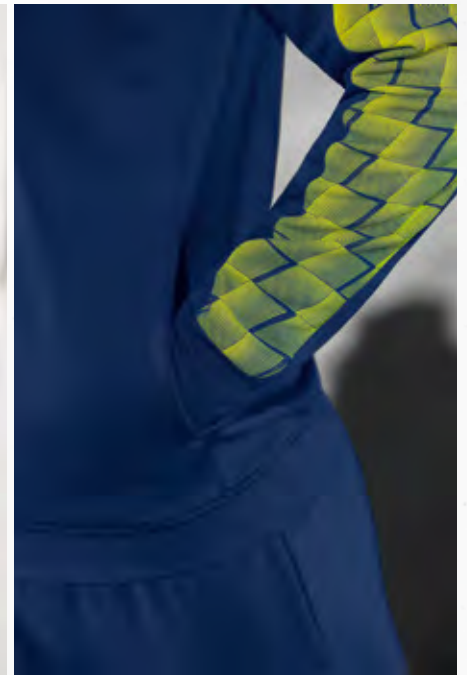

1072422
new navy/mykonos blue

EINGEARBEITETE KÄNGURUTASCHE

STYLISCHES DESIGN AN DEN ÄRMELN MIT 3D EFFEKT

EVO STAR KAPUZENSWEAT

Bequemes Kapuzensweat für Sport und Alltag.

- Weiches Funktionsmaterial
- Raglanschnitt und elastische Einsätze für volle Bewegungsfreiheit
- Eingearbeitete Kängurutasche
- Gefütterte Kapuze mit Kordelzug
- Breite Ribbündchen an Ärmel und Saum
- Stylishes Design an den Ärmeln mit 3D Effekt
- Kontrastfarbenes Piping an den Ärmeln