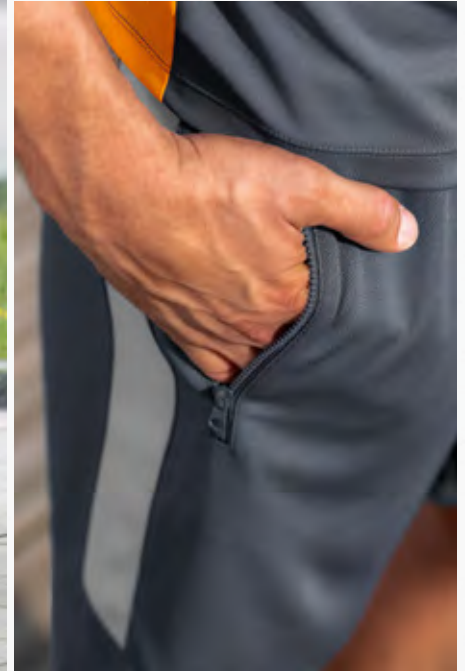

1102001
schwarz/silver grey

1102002
slate grey/silver grey

1102003
new navy/silver grey

1102004
schwarz/weiß

EUR 39,99*
EUR 44,99*

EUR 49,99*

EUR 32,99*
EUR 37,99*

POLOKRAGEN MIT VERDECKTER KNOPFLEISTE