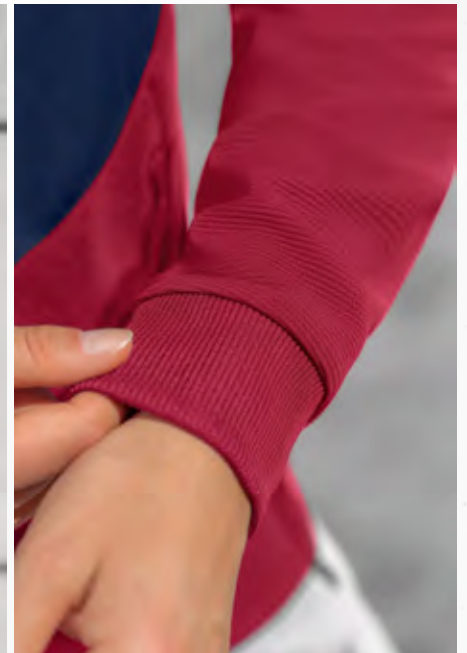

EUR 69,99*

EUR 64,99*

RIPPBÜNDCHEN AM ÄRMEL UND HINTEN AM SAUM

HOHER KRAGEN MIT KAPUZE UND KORDELZUG

SQUAD TRAININGSJACKE MIT KAPUZE

Jede Menge Kombinationsmöglichkeiten.

- Weiches Funktionsmaterial
- Hoher Kragen mit Kapuze und Kordelzug
- Rippbündchen an Ärmel und hinten am Saum
- Seitliche Reißverschlusstaschen
- Taillierter Schnitt