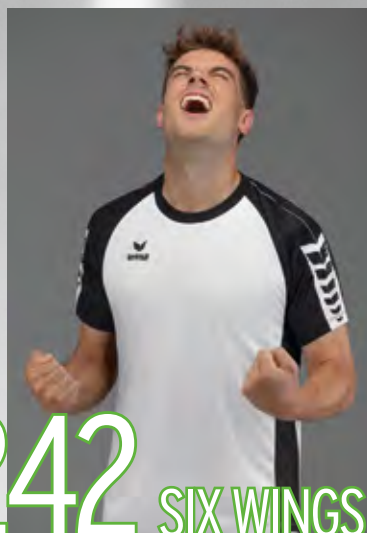

242 SIX WINGS

VERFÜGBAR BIS 2026
HERREN UND KINDER SEITE 242
EUR 29,99