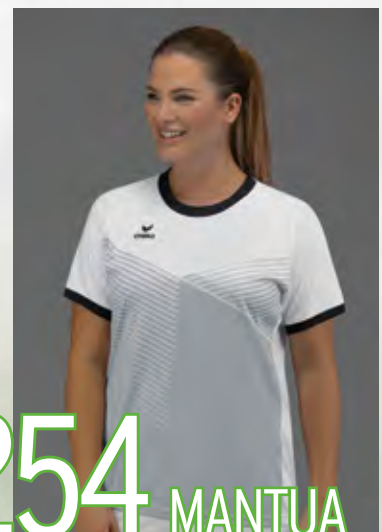

254 MANTUA

VERFÜGBAR BIS 2027
HERREN UND KINDER SEITE 238
DAMEN SEITE 254
EUR 29,99