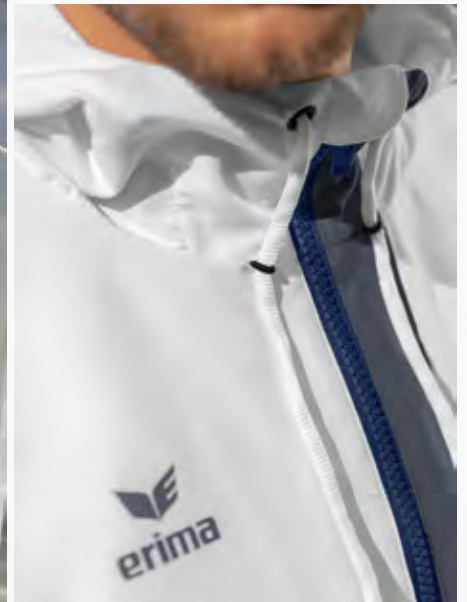

ESSENTIAL TEAM

LEICHTATHLETIK/
RUNNING

MESH-INNFUTTER

HOHER KRAGEN MIT KAPUZE

**SQUAD TRACKTOP
JACKE MIT KAPUZE**

Sportlich unterwegs - zum Training und im Alltag.

- Leichtes Funktionsmaterial
- Breite Ribbündchen an Ärmel und Saum
- Hoher Kragen mit Kapuze
- Seitliche Reißverschlusstaschen
- Mesh-Innenfutter