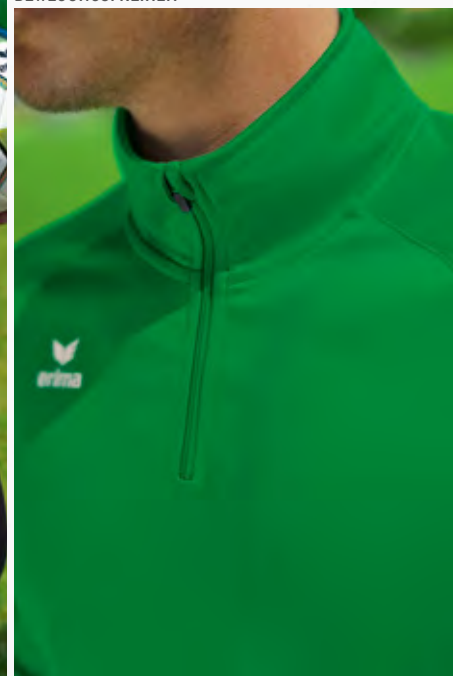

1032332
gelb/schwarz

3102401
schwarz

Neuheit

RAGLANSCHNITT UND ELASTISCHE EINSÄTZE FÜR VOLLE BEWEGUNGSFREIHEIT

KURZREISSVERSCHLUSS MIT KINNSCHUTZ

LIGA STAR POLYESTER TRAININGSJACKE

Die robuste Polyesterjacke hält jeder Trainingseinheit stand.