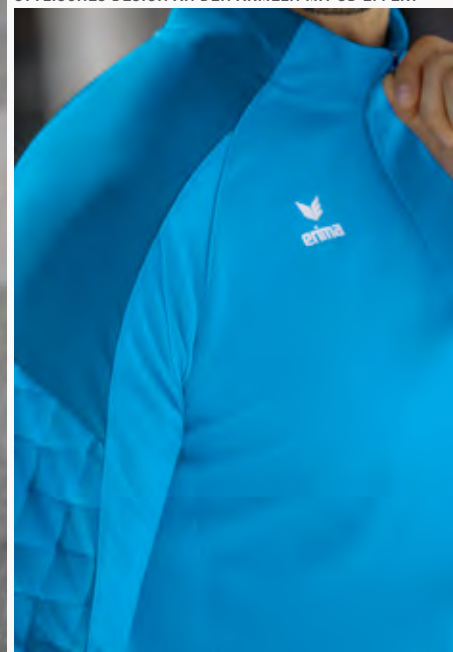

STYLISCHES DESIGN AN DEN ÄRMELN MIT 3D EFFEKT

RAGLANSCHNITT UND ELASTISCHE EINSÄTZE FÜR VOLLE BEWEGUNGSFREIHEIT

EVO STAR TRAININGSTOP

Perfekter Begleiter für dein Training.

- Strapazierfähiges Funktionsmaterial
- Raglanschnitt und elastische Einsätze für volle Bewegungsfreiheit
- Stehkragen mit Kurzeißverschluss und Kinnschutz
- Offener Saumabschluss
- Stylishes Design an den Ärmeln mit 3D Effekt
- Kontrastfarbendes Piping an den Ärmeln