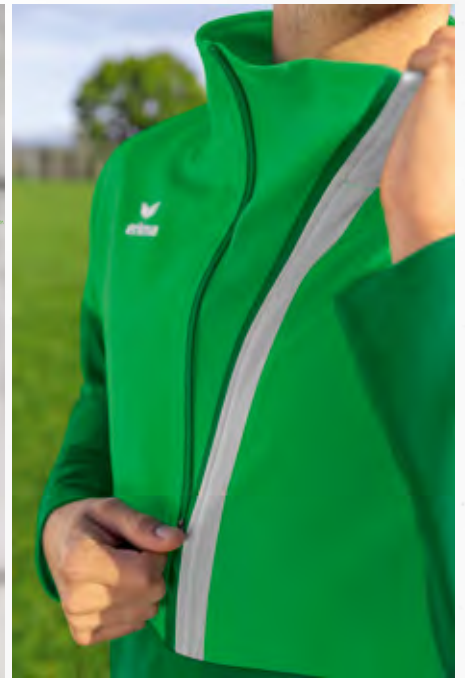

1152003
new navy/silver grey

1152004
schwarz/weiß

EUR 54,99*
EUR 59,99*

EUR 62,99*
EUR 64,99*

REISSVERSCHLUSS MIT STOFF UNTERLEGT

WASSERDICHTES OBERMATERIAL MIT VERSCHWEISSTEN HAUPTNÄHTEN

SQUAD ALLWETTERJACKE