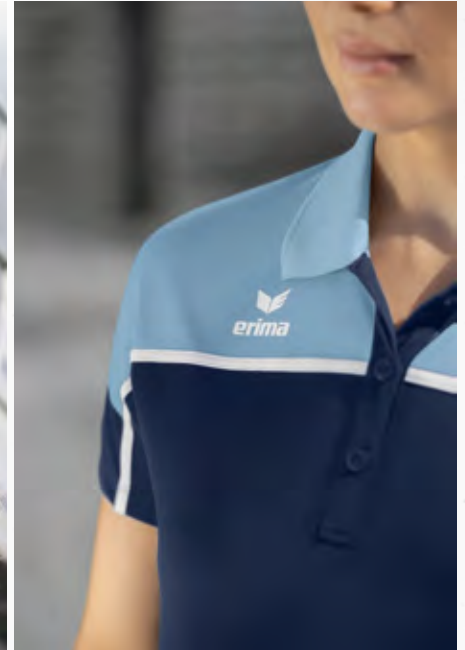

LEICHTES, SCHNELLTROCKNENDES FUNKTIONSMATERIAL FÜR EIN KÜHLES TRAGEGEFÜHL