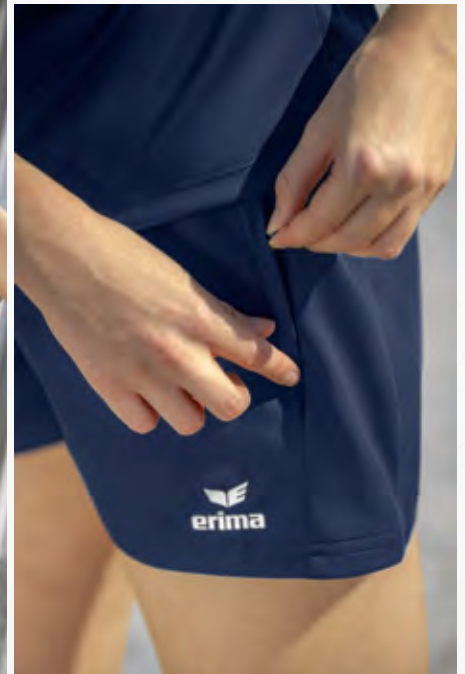

SEITLICHE REISSVERSCHLUSSTASCHEN

CHANGE by erima T-SHIRT

Mit dem funktionellen T-Shirt bist du für Sport und Alltag perfekt ausgerüstet.

- Leichtes, schnelltrocknendes Funktionsmaterial für ein kühles Tragegefühl
- Bequemer Rundhalsausschnitt
- Taillierter Schnitt