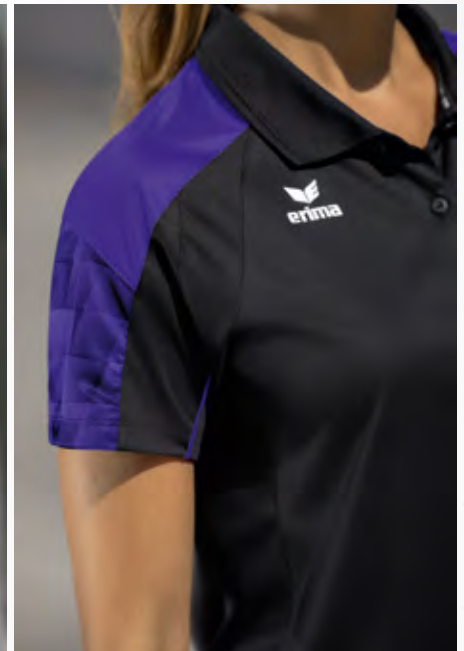

1102318
slate grey/schwarz

RAGLANSCHNITT UND ELASTISCHE EINSÄTZE FÜR VOLLE BEWEGUNGSFREIHEIT

SEITLICH ÜBERDECKTE REISSVERSCHLUSSTASCHEN

EVO STAR T-SHIRT

Leichtes, funktionelles T-Shirt für Sport und Alltag.