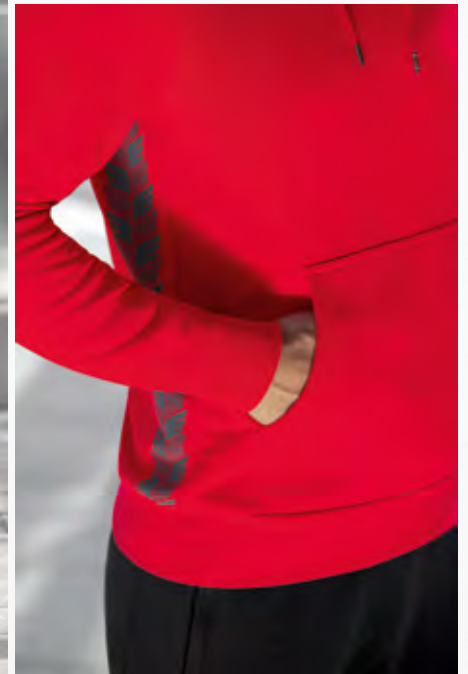

AUFGESETZTE KÄNGURUTASCHE

ESSENTIAL TEAM KAPUZENSWEAT

Ob beim Sport oder im Alltag, in dem leichten Hoodie macht jedes Team eine gute Figur.

- Weicher Baumwollmix
- Leichter Stretch für natürliche Bewegungsfreiheit
- Aufgesetzte Kängurutasche
- Kapuze mit Kordelzug
- Breite Ribbündchen an Ärmel und Saum
- Kindervariante ohne Kordelzug an der Kapuze
- ERIMA Schwingen-Print an der Seite

Material: 60% Baumwolle, 40% Polyester

Kinder:	Gr. 128-164	EUR 49,99*
Erwachsene:	Gr. S-XXXL	EUR 54,99*

ESSENTIAL TEAM SWEATHOSE

100% Komfort! Die Jogginghose ist dein Must-have für Sport und Alltag.

- Weicher Baumwollmix
- Leichter Stretch für natürliche Bewegungsfreiheit
- Elastischer Bund mit Kordelzug
- Seitliche Reißverschlusstaschen
- Schmale, elastische Bündchen am Beinabschluss
- Schmal zulaufende Passform
- ERIMA Schwingen-Print seitlich an der Wade

Material: 60% Baumwolle, 40% Polyester

Kinder:	Gr. 128-164	EUR 49,99*
Erwachsene:	Gr. S-XXXL	EUR 54,99*