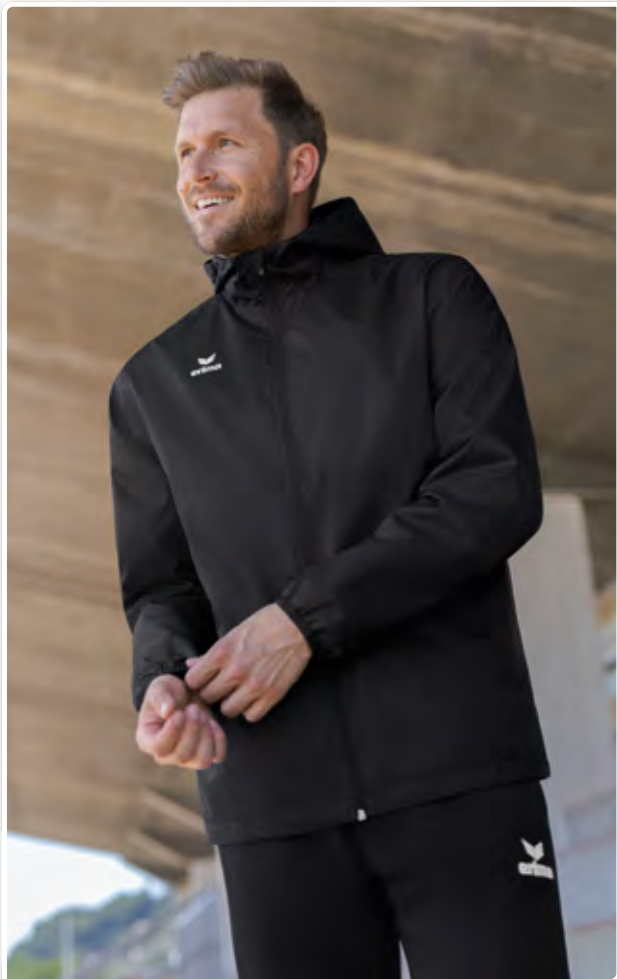

Neuheit

LIGA STAR ALLWETTERJACKE

Darf bei schlechtem Wetter nicht fehlen: Die Allwetterjacke schützt dich zuverlässig vor Niederschlag.

- 1500 mm Wassersäule
- Geöffnetes Innenfutter für optimale Veredelung
- Hoher Kragen mit Kapuze
- Seitliche Reißverschlusstaschen
- Elastische Bündchen am Ärmel
- Kordelzug im Saum

Material: 100% Polyester
Innenfutter: 100% Polyester

Kinder: Gr. 116-164 EUR 34,99*
Erwachsene: Gr. S-XXXL EUR 39,99*

TEAM ALLWETTERJACKE

Zeig deinen Teamgeist - auch im Regen!

- Wasserdichtes Obermaterial mit verschweißten Hauptnähten
- 1.200 mm Wassersäule
- Geöffnetes Innenfutter für optimale Veredelung
- Hoher Stehkragen mit integrierter Kapuze
- Elastische Bündchen an Ärmel und Saum
- Seitliche Reißverschlusstaschen

Material: 100% Polyester
Innenfutter: 100% Polyester

Kinder: Gr. 116-164 EUR 49,99*
Erwachsene: Gr. S-XXXL EUR 54,99*