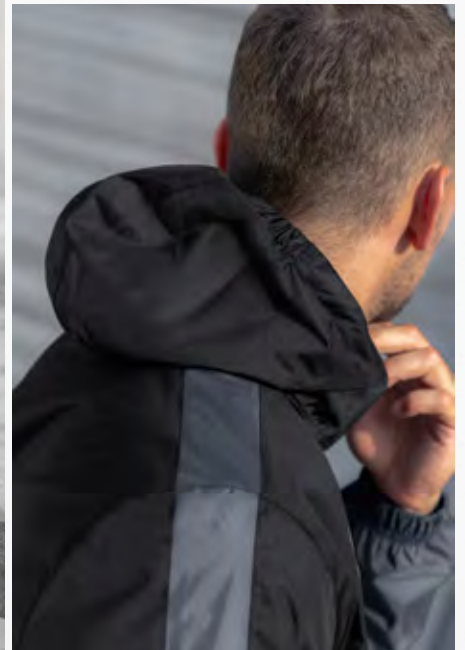

WASSERDICHTES OBERMATERIAL MIT VERSCHWEISSTEN HAUPTNÄHTEN

SQUAD ALLWETTERJACKE

Zuverlässiger Schutz bei jedem Wetter.

- Wasserdichtes Obermaterial mit verschweißten Hauptnähten
- Geöffnetes Innenfutter für optimale Veredelung
- Seitliche Reißverschlusstaschen
- 1.200 mm Wassersäule
- Hoher Stehkragen mit integrierter Kapuze

Material: 100% Polyester
Innenfutter: 100% Polyester
Wattierung: 100% Polyester

Kinder: Gr. 128-164 EUR 62,99*
Erwachsene: Gr. S-XXXL EUR 64,99*

SQUAD WORKER TOP

Squad Worker Top

- Spezielles Funktionsmaterial
- Innenmaterial mit innovativen Silberfäden
- Schützt den Körper vor dem Auskühlen
- Transportiert den Schweiß und hält trocken
- Stehkragen
- Reißverschluss mit Stoff unterlegt
- Moderner, schmaler Schnitt
- Kindervariante mit Stehkragen und Kurzreißverschluss

Material: 100% Polyester
Innenfutter: 100% Polyester

Kinder: Gr. 128-164 EUR 54,99*
Erwachsene: Gr. S-XXXL EUR 59,99*

SQUAD WINTERJACKE

Warm und stylisch in der kalten Jahreszeit.

- Wasserabweisendes Obermaterial
- Wattiert
- Hoher Kragen
- Große Kapuze mit Kordelzug
- Seitliche Eingriffstaschen mit Druckknopf
- Innentasche
- Integrierte Rippbündchen im Ärmel

Material: 100% Polyester
Innenfutter: 100% Polyester
Wattierung: 100% Polyester

Erwachsene: Gr. S-XXXL EUR 139,99*