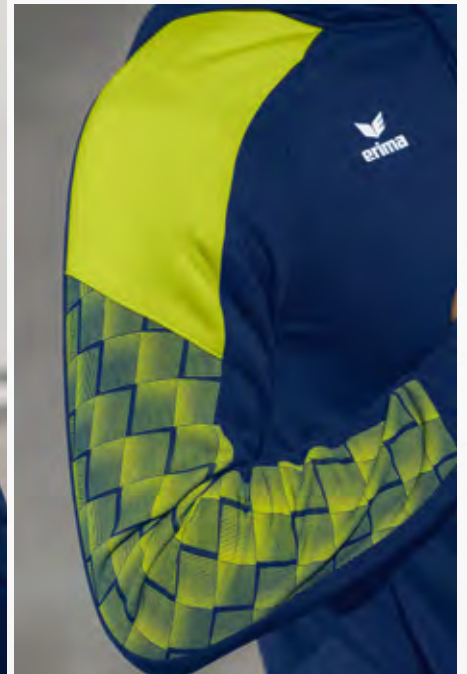

1072422
new navy/mykonos blue

EINGEARBEITETE KÄNGURUTASCHE

STYLISCHES DESIGN AN DEN ÄRMELN MIT 3D EFFEKT

EVO STAR KAPUZENSWEAT

Bequemes Kapuzensweat für Sport und Alltag.

- Weiches Funktionsmaterial
- Raglanschnitt und elastische Einsätze für volle Bewegungsfreiheit
- Eingearbeitete Kängurutasche
- Gefütterte Kapuze mit Kordelzug
- Breite Ribbündchen an Ärmel und Saum
- Stylishes Design an den Ärmeln mit 3D Effekt
- Kontrastfarbenes Piping an den Ärmeln