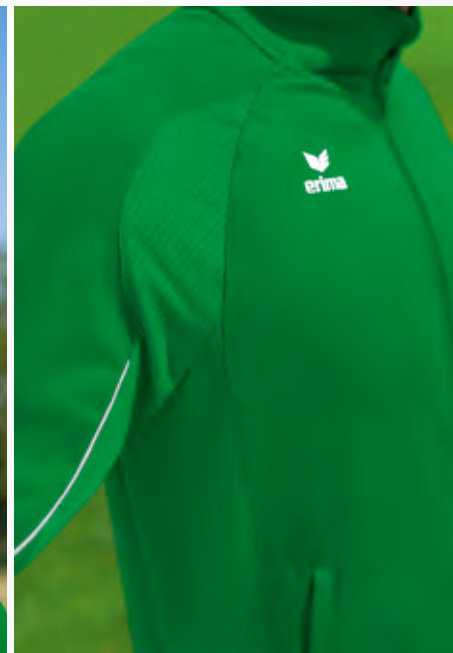

1032332
gelb/schwarz

3102401
schwarz

Neuheit

RAGLANSCHNITT UND ELASTISCHE EINSÄTZE FÜR VOLLE BEWEGUNGSFREIHEIT

KURZREISSVERSCHLUSS MIT KINNSCHUTZ

LIGA STAR POLYESTER TRAININGSJACKE

Die robuste Polyesterjacke hält jeder Trainingseinheit stand.