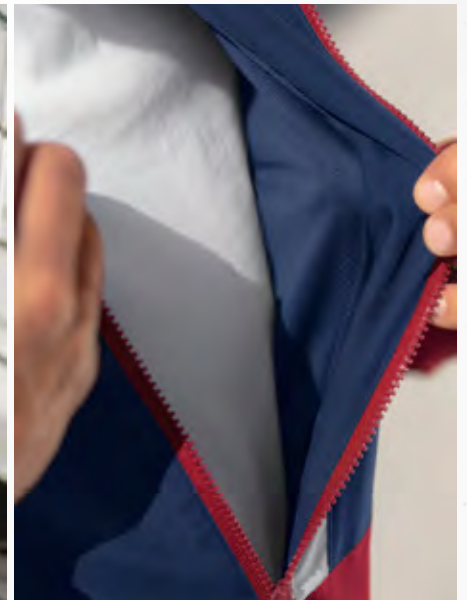

ESSENTIAL TEAM

LEICHTATHLETIK/
RUNNING

MESH-INNFUTTER

HOHER KRAGEN MIT KAPUZE

**SQUAD TRACKTOP
JACKE MIT KAPUZE**

Sportlich unterwegs - zum Training und im Alltag.

- Leichtes Funktionsmaterial
- Breite Ribbündchen an Ärmel und Saum
- Hoher Kragen mit Kapuze
- Seitliche Reißverschlusstaschen
- Mesh-Innenfutter